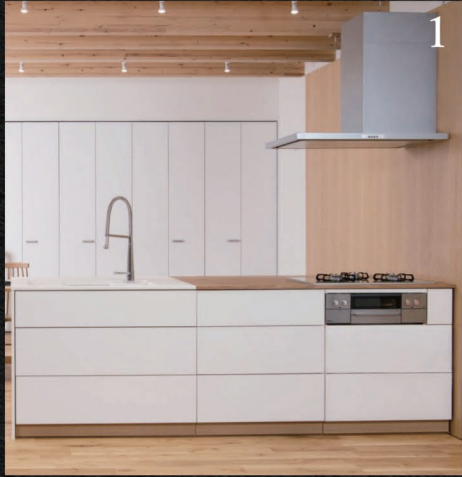

設置事例

1: 目と手で天板の天然木の温もりを感じるナチュラルなシステムキッチンにHSMシルバーをご採用頂きました。木製天板は使い込むほどに味わいが出て、経年変化を楽しむ自然派の方に特に人気のタイプ。

2: スタイリッシュなフレームキッチンにHSMシルバーをご採用頂きました。素材感が直に伝わるフレームキッチンは、自由度が高く、自分だけのオリジナルキッチンを作ることができます。

3: 天然木の天板を合わせたナチュラルなシステムキッチンにHSMホワイトをご採用頂きました。天井にも木製天板と同系色の木材が使用されており、木のぬくもりが感じられる居心地のいい調理空間になっています。

4: ウッド素材のナチュラルモダンなキッチンにHSMブラックをご採用頂きました。自然の温もりの中に、スタイリッシュさを求める方にとっておきのキッチンです。

5: 天板の洗練美と木の温もりが調和したナチュラルなキッチンにHSMシルバーをご採用頂きました。ステンレスと木材の調和により、洗練された安らぎのある空間が演出できます。

6: 白を基調としたモダンなキッチンにHSMホワイトをご採用頂きました。白やグレーでまとめられたキッチンは、生活感を感じさせない、洗練された空間になっています。

HSM series

SSM series

SV series