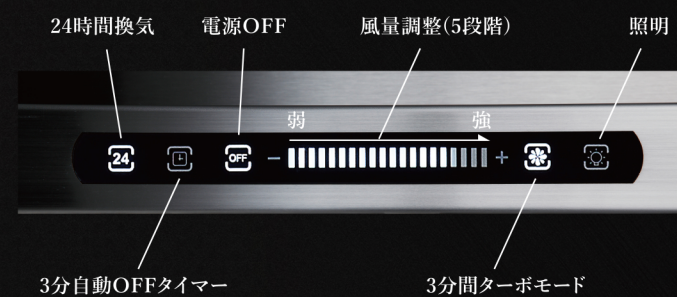

スライドタッチスイッチ

スライドで風量を調整でき、直観的な操作ができるタッチスイッチを採用しています。キッチン側だけでなく、リビング側からも操作できるタンデム設計にしており、LDKの一体感を実現します。

取り外しやすいファン

ファンは取り外しやすいように、30度傾きをつけており、つまみを押すだけで簡単に取り外せます。外したファンは、そのまま中性洗剤を溶かしたぬるま湯につけるだけです。