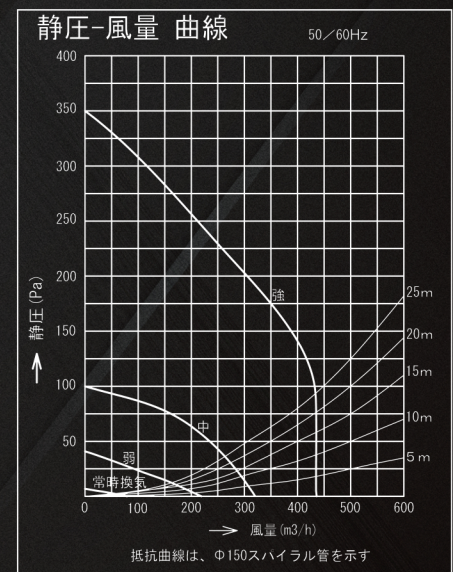

常時換気

1時間につき0.5回の換気を義務付ける建築基準法にもとづいた
機能です。

特性表

品番	定格電圧 (V)	ノット	定格電流 (A)	消費電力 (W)	風量 (m³/h)	騒音 (dB)	静圧 (Pa)
HSM-951 (SI/TW/TB) (R/L)	100	強	34	430	430	40	31
		中	18	320	—	36	
		弱	9	210	—	30	
		常時換気	4	70	—	25以下	

電動機形式 DCブラシレスモーター(併用)
絶縁抵抗 10MΩ以上(OC500V) 耐電圧 AC1000V 1分間
風量値は、JIS C9603チャンバー法による。