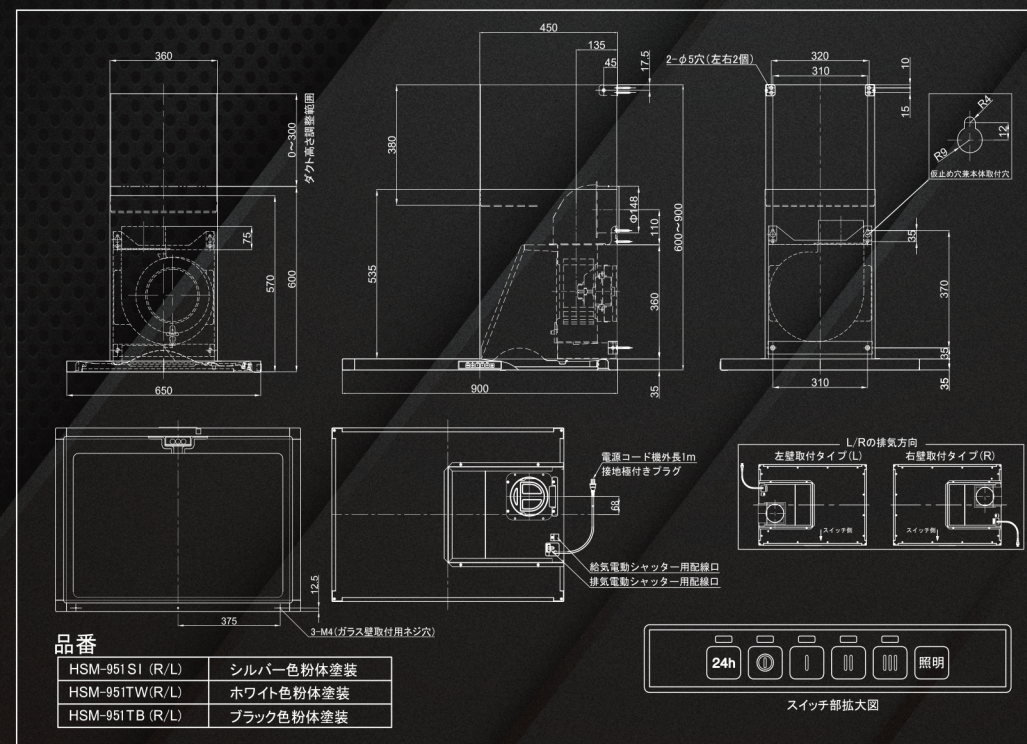

常時換気

1時間につき0.5回の換気を義務付ける建築基準法にもとづいた
機能です。

特性表

品番	定格電圧 (V)	ノット	定格電流 (A)	消費電力 (W)	風量 (m³/h)	騒音 (dB)	静圧 (Pa)
HSM-951 (SI/TW/TB) (R/L)	100	強	34	430	430	40	31
		中	18	320	—	36	
		弱	9	210	—	30	
		常時換気	4	70	—	25以下	

電動機形式 DCブラシレスモーター(併用)
絶縁抵抗 10MΩ以上(OC500V) 耐電圧 AC1000V 1分間
風量値は、JIS C9603チャンバー法による。