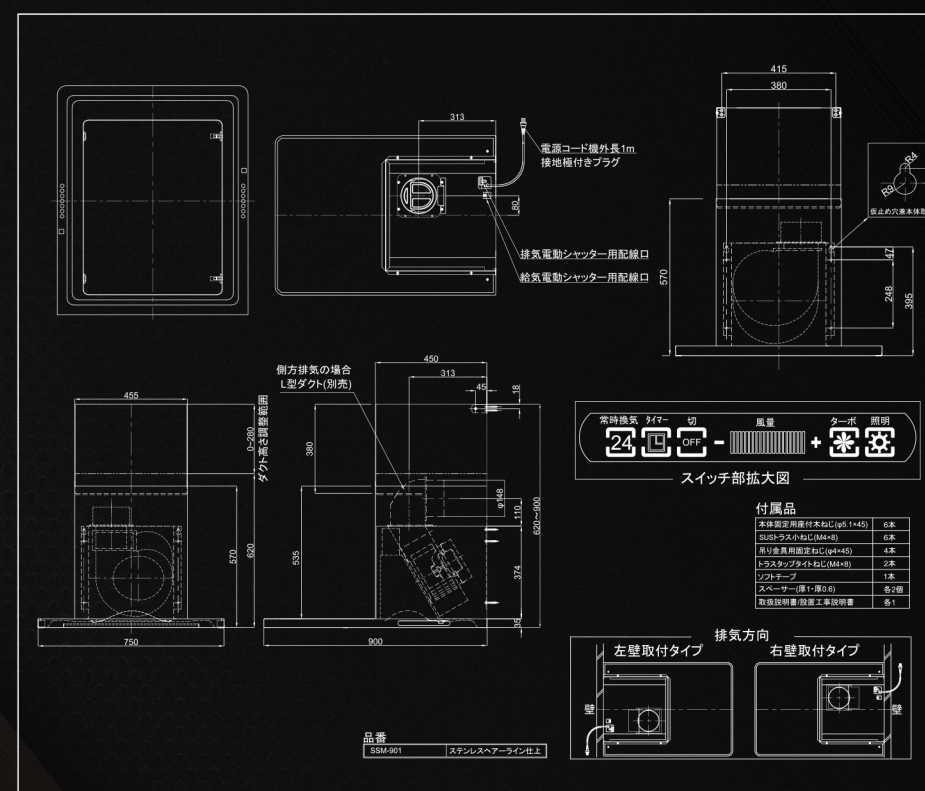

特性表

品番	定格電圧 (V)	ノッチ (Hz)	定格周波数 (Hz)	消費電力 (W)	風量 (m³/h)	本体質量 (kg)
SSM-901	100		50/60	ターボ	67	480
				強(5段)	35	430
				4段	26	350
				中(3段)	15	300
				弱(2段)	11	250
弱(1段)	8	200				
常時換気	5	120				

時間定格 連続 電動機形式 DCブラシレスモーター(2極) 電圧 100V E種
巻線温度上昇 75deg以下 基準周囲温度 40℃以下
絶縁抵抗 10MΩ以上(DC500V) 耐電圧 AC1000V 1分間