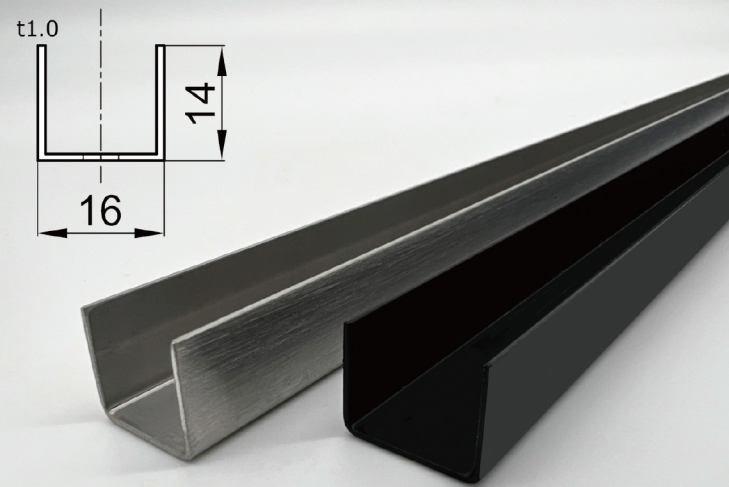

レンジフードメーカーがレンジフードに合うように
デザインしたガラスパーテーション。

キッチン全体の調和をたもちつつ、よりシンプルに、
よりスタイリッシュに仕上げました。高さ14mmまでに
削ぎ落された金属チャンネルは、キッチンの抜け感を
そのままに、油煙をしっかりガード。

デザインをそのままに、より豊かなキッチン空間を
お楽しみください。

サイズ：W900/H14/D16mm
カラー：マットブラック/ステンレス