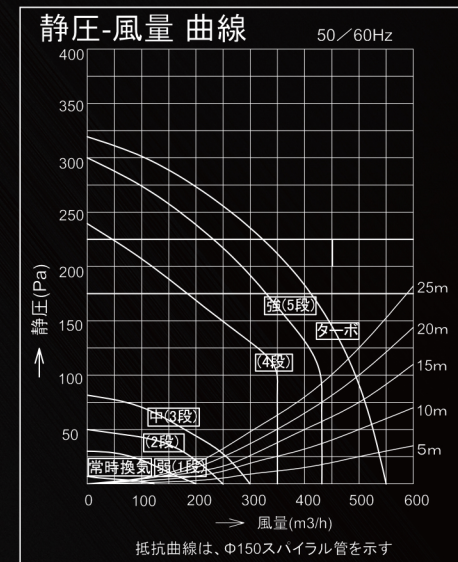

特性表

品番	定格電圧 (V)	ノッチ (Hz)	定格周波数 (Hz)	消費電力 (W)	風量 (m³/h)	本体質量 (kg)
SSM-901	100		50/60	ターボ	67	480
				強(5段)	35	430
				4段	26	350
				中(3段)	15	300
				弱(2段)	11	250
弱(1段)	8	200				
常時換気	5	120				

時間定格 連続 電動機形式 DCブラシレスモーター(2極) 電圧 100V E種
巻線温度上昇 75deg以下 基準周囲温度 40℃以下
絶縁抵抗 10MΩ以上(DC500V) 耐電圧 AC1000V 1分間